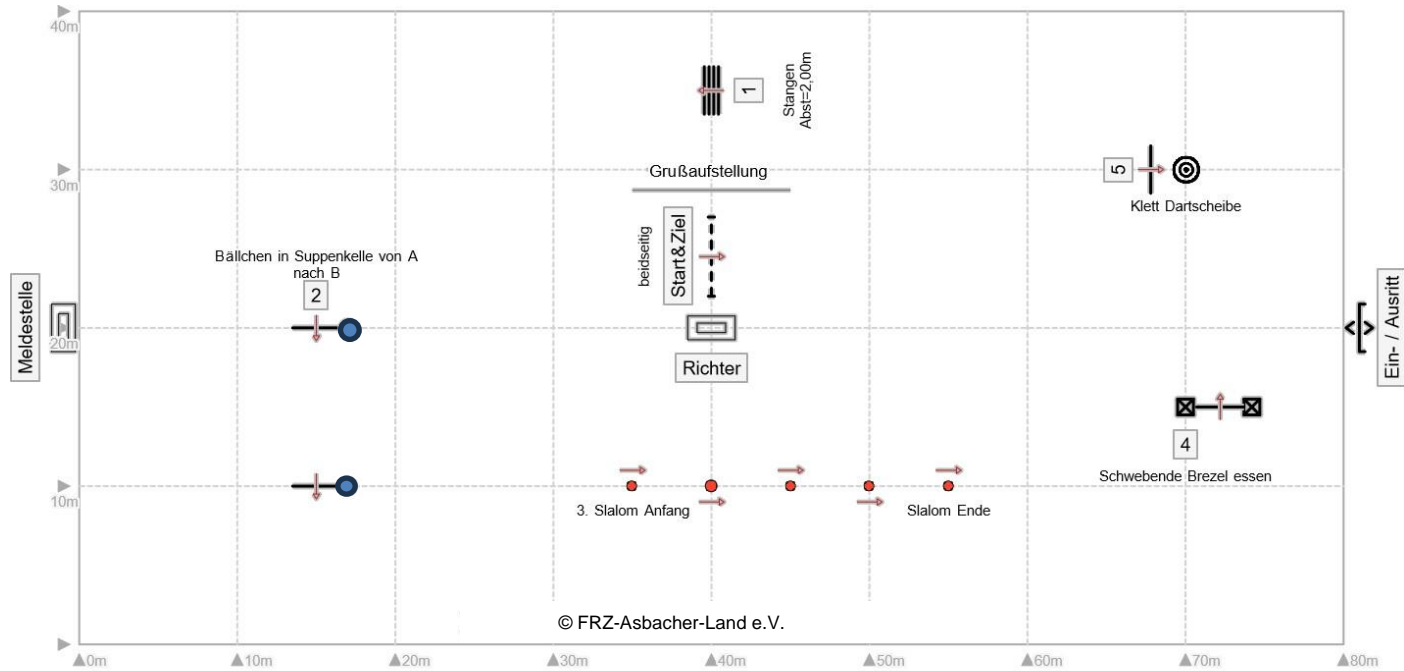

# Reit- und Fahrspecial - Asbach

Prüfung  
Nr. **1 + 2** Fun Trail (E)

Klasse:  
WBO

WBO-Nr.: 204      Tempo:      Bahnlänge:      erlaubte Zeit:      Höchstzeit:      Anzahl der Hindernisse:      davon Kombinationen:  
Anzahl der Elemente: 5

- 1: Über Bodenstangen reiten
- 2: Mit einer Suppenkelle muss ein Bällchen aus einer Schüssel gefischt werden und in die andere Schüssel transportiert werden
- 3: Slalom reiten
- 4: Mit dem Mund muss eine schwebende Brezel abgebissen werden. Die Brezel muss komplett vom Seil gelöst sein
- 5: Mit kleinen Klettbällen muss auf eine Klett Scheibe geworfen werden

**Bei diesen beiden Prüfungen wird keine Zeit genommen. Jeder Reiter erhält eine Wertnote für die Durchführung des Parcours. Die Beste Wertnote gewinnt.**

10 m